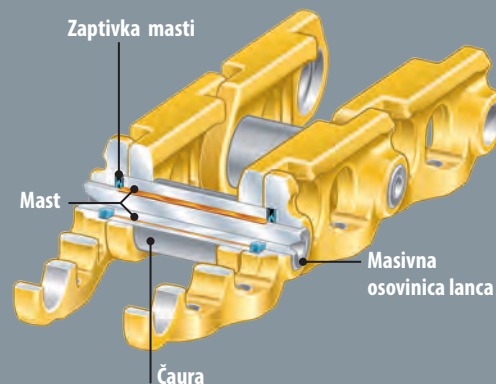

⁹ Širina papuče - Kako se povećava širina papuče, koji donji stroj najbolje izdržava povećani pritisak savijanja.

Rad sa Teknoxgroup-om za duži vijek donjeg stroja

Teknoxgroup ima iskustvo i znanje da vam pomogne da produžite vijek donjeg stroja, upravljate troškovima korištenja i maksimizirate raspoloživost.

- Cat® General Duty donji stroj, za posao koji treba brzo da se obavi.
- Dok su Cat® General Duty lanci napravljeni prema različitim specifikacijama u odnosu na lance podmazane mašću (GLT), njihova konstrukcija omogućava međusobnu izmjenljivost komponenti u odnosu na GLT, što eliminiše potrebu za naknadnom ugradnjom i maksimalno smanjuje vrijeme zastoja.
- Obratite nam se za inspekcije donjeg stroja i izvještaje o habanju donjeg stroja, kako bi ste na osnovu ovih informacija mogli da donesete odluke o potrebnom održavanju i servisiranju.

Lanci podmazani mašću (GLT)

Kod zaptivenog lanca, unutrašnje habanje osovinice i čahure počinje odmah zbog kontakta i trenja između dva dijela. GLT (Cat® General Duty su vrsta GLT-a) sadrži mast između osovinice i čahure koja služi da eliminiše kontakt i trenje habajućih elemenata. To dovodi do značajnog povećanja vijeka habanja unutrašnjeg lanca (bez papučica).

Lanci podmazani mašću su direktna zamjena za zaptivene lance na modelima Cat hidrauličnih bagera.