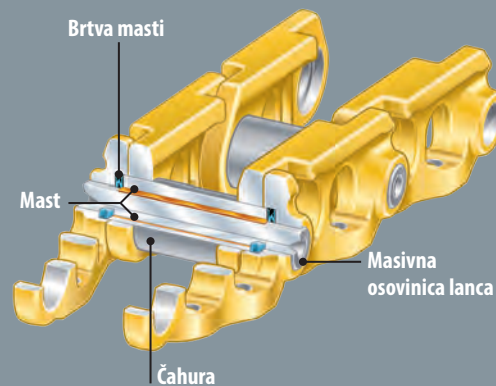

⁶ Vlaga - Kako se povećava vlaga, vijek habanja se obično skraćuje. Pokazuje koji donji stroj je najpodesniji za ovaj scenarij.

⁸ Težina stroja - Kako se povećava težina stroja, koji donji stroj najbolje izdržava veću težinu.

Rad s Teknoxgroupom za duži vijek donjeg stroja

Teknoxgroup ima iskustvo i ekspertizu da vam pomogne produžiti životni vijek donjeg stroja, upravljati troškovima korištenja i maksimizirati raspoloživost.

- Dijelovi za opću primjenu za brzo prolazno vreme.
- Dok su lanci za opću primjenu napravljeni prema različitim specifikacijama u odnosu na lance podmazane mašću (GLT), njihova konstrukcija omogućava međusobnu izmjenljivost komponenti za opću primjenu i GLT, eliminirajući bilo koju potrebu za nadogradnju i drži zastoj na minimumu.
- Obratite nam se za inspekcije donjeg stroja, mjerenja i izvještaje o habanju donjeg stroja tako da možete donijeti odluke na osnovu informacija o servisu i održavanju.

Lanci podmazani mašću (GLT)

Kod zabrtvljenog lanca, unutarnje habanje osovinice i čahure počinje odmah zbog kontakta i trenja između dva dijela. GLT (lanci za opću primjenu su oblik GLT) sadrže mast između osovinice i čahure da eliminiraju kontakt i trenje habajućih elemenata. To dovodi do značajnog povećavanja unutarnjeg vijeka habanja lanca (bez papuče).

Lanci podmazani mašću su direktna zamjena za zabrtvljene lance na modelima Cat hidrauličnih bagera.