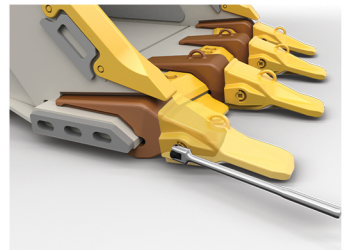

SHPEJTË, THJESHTË DHE SIGURT

Cat Advansys™ Maja dhe përshtatës

Gjenerata e ardhshme Hammerless G.E.T.
PËR PRODUKTIVITET MAKSIMAL

E ndërtuar për të ofruar produktivitetin maksimal si dhe me koston më të ulët në aplikimet më të vështira.

Maja montohet tek hunda e adaptuesit duke mos e vënë mbajtësin në stress.

Ruajtje e përmirësuar e majës

Vesh për mbajtje i integruar

Pa çekiç

(për heqje dhe instalim të shpejtë)

Cat® Advansys™ Maja dhe përshtatës

Spike

Double Spike

1 Kthejeni mbajtësin në drejtim të akrepave të orës për tu kyçur.

2 Kthjeni mbajtësin në drejtim të kundërt të akrepave të orës për ta hapur

Sipërfaqja e gjerë zvogëlon tërheqjen ndaj majës dhe adaptuesit teksa maja lëviz në dhe. Tërheqje më e ulët rezulton në më pak forcë të nevojshme për të lëvizur koshin nëpër dhe.