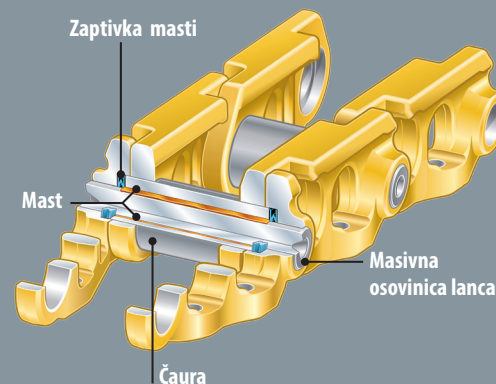

⁵ Udar - Kako se povećava udar, koji donji stroj pruža najbolje performanse.

⁸ Težina mašine - Kako se povećava težina mašine, koji donji stroj najbolje izdržava veću težinu.

Rad sa Teknoxgroup-om za duži vek donjeg stroja

Teknoxgroup ima iskustvo i znanje da vam pomogne da produžite vek donjeg stroja, upravljate troškovima korišćenja i maksimizirate raspoloživost.

- Cat® General Duty donji stroj, za posao koji treba brzo da se obavi.
- Dok su Cat® General Duty su lanci napravljeni prema različitim specifikacijama u odnosu na lance podmazane mašću (GLT), njihova konstrukcija omogućava međusobnu izmenljivost komponenti u odnosu na GLT, što eliminiše potrebu za naknadnom ugradnjom i maksimalno smanjuje vreme zastoja.
- Obratite nam se za inspekcije donjeg stroja i izveštaje o habanju donjeg stroja, kako bi ste na osnovu ovih informacija mogli da donesete odluke o potrebnom održavanju i servisiranju.

Lanci podmazani mašću (GLT)

Kod zaptivenog lanca, unutrašnje habanje osovinice i čaure počinje odmah zbog kontakta i trenja između dva dela. GLT (Cat® General Duty su vrsta GLT-a) sadrži mast između osovinice i čaure koja služi da eliminiše kontakt i trenje habajućih elemenata. To dovodi do značajnog povećanja veka habanja unutrašnjeg lanca (bez papučica).

Lanci podmazani mašću su direktna zamena za zaptivene lance na modelima Cat hidrauličnih bagera.